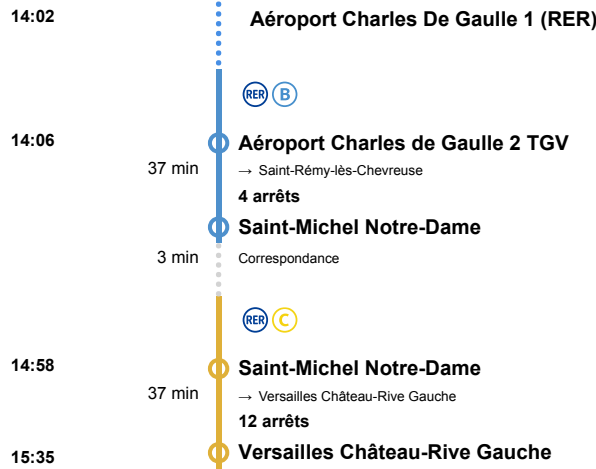

De Aéroport Charles De Gaulle 1 (RER) à Versailles Château-Rive Gauche (RER)

(<https://www8.smartadserver.com/click?>

(<https://>

id=21&imgid=2229696269&sig=416241834918374259&ssid=6172951853109123135341%257627d1132630455158%24tp15%74933962238%0imgp2%0tt%

Départ à 14:02 - Arrivée à 15:38

01h36

Environ 10 min

Versailles Château-Rive Gauche (RER)

Emissions Co2 : 172g (voiture : 7187g )

Itinéraire global